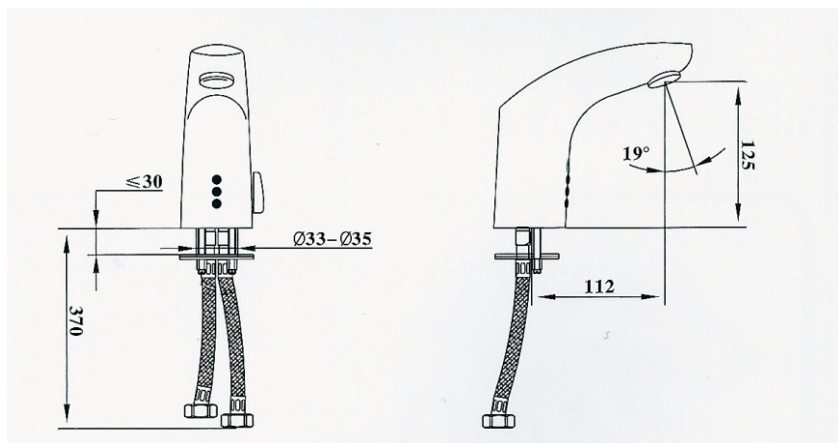

MOON 2088

ELEKTRONSKA ARMATURA ZA UMIVALNIK MEŠALNA 6V DC

Opis	Senzorska armatura
Material	Kromirana medenina
Napajanje	DC 6V baterija
Trajanje baterij	2 leti (4000 odpiranj)
Doseg	5 - 30 cm, samodejna nastavitvev
Dovod vode	G 1/2"
Pritisk	0,5 do 8 kgf/cm ² (8 do 120 PSI)
Zaščita	IP 54
Temperatura prostora	1 do 55 C
Temperatura vode	1 do 80 C