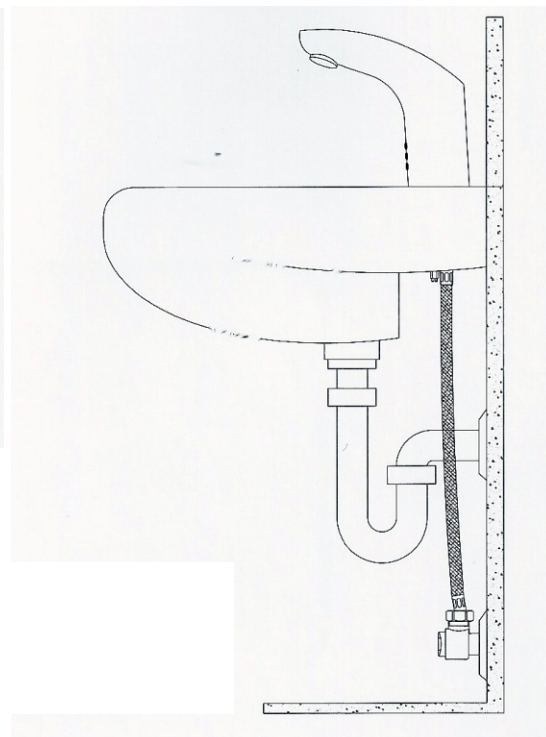

MOON 2088

ELEKTRONSKA ARMATURA ZA UMIVALNIK MEŠALNA 6V DC

Opis	Senzorska armatura
Material	Kromirana medenina
Napajanje	DC 6V baterija
Trajanje baterij	2 leti (4000 odpiranj)
Doseg	5 - 30 cm, samodejna nastavitvev
Dovod vode	G 1/2"
Pritisk	0,5 do 8 kgf/cm ² (8 do 120 PSI)
Zaščita	IP 54
Temperatura prostora	1 do 55 C
Temperatura vode	1 do 80 C